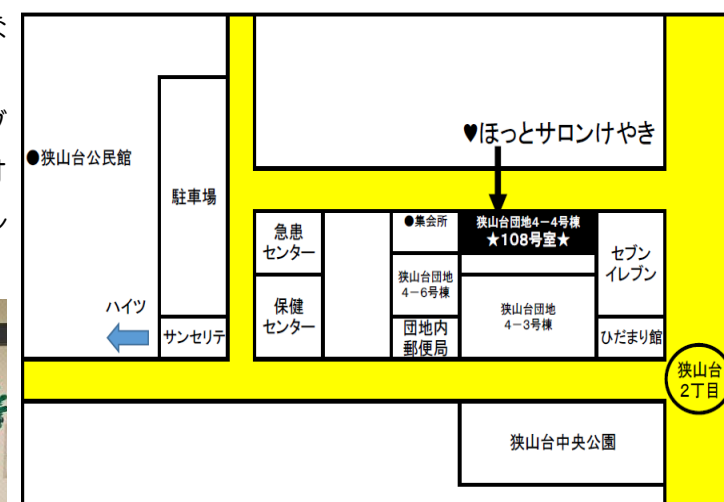

会の一番の特徴は誰にでもオープンなことです。会員は入会して謡を始めた方、以前に経験したことのある方、現在他の先生にも習っている方と様々ですが、謡うことの好きな者の集まりです。毎年、市内の各流派との合同発表会、市民文化祭への参加の他、埼玉宝生会にも加入し春の大会等に出演しています。

平成28年度 市民文化祭の発表

活動日: 毎月第2・4水曜日

10:00~12:30

会 場: 狭山台公民館

会 費: 2,500円/月 入会金: 0円

## NEW ほっとサロンけやき

緑がきれいな芝生の中で、気持ちのよい風を感じながらほっと一息つきませんか♪

10月31日から狭山台団地4街区ショッピングセンター内に『ほっとサロンけやき』としてニューオープンしております。秋の爽やかな季節に、お散歩しながらふらっと気軽にお立ち寄りください。