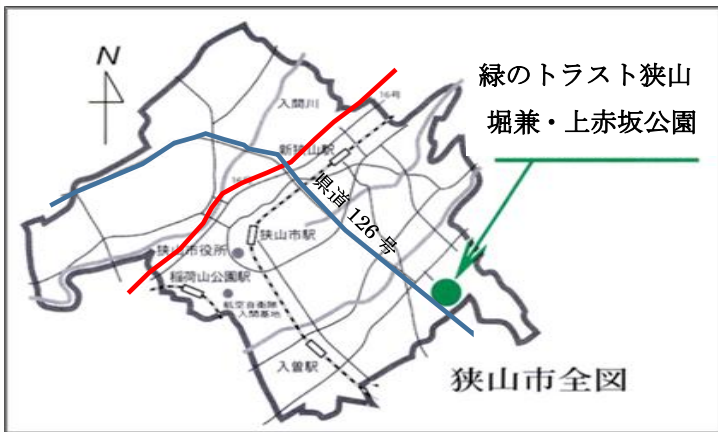

堀兼公民館、NPO 法人さやま環境市民ネットワーク、狭山市環境課、狭山市社会教育課、緑のトラスト狭山、狭山台公民館共催！

森の手入れ体験学習

みんなで学ぼう！木を切ることで環境に良いことあるってほんと？

[日 時] 12月23日(日) 10:00~12:00
9:30受付開始

[場 所] 緑のトラスト狭山

[集合場所] 堀兼・上赤坂公園管理棟前

[講 師] 青山松之(緑のトラスト狭山代表)

[募 集] 小学生20名(保護者同伴)
※小学生に木製クラフトプレゼント

[費 用] 無料

[服 装] 長袖、長ズボン

[持ち物] 作業用手袋、ヘルメット、飲み物、筆記用具

[申込み] 11月20日から堀兼公民館事務室
Tel: 04-2958-4050

※受付時間 9:00~17:00(日曜日・祝日除く)