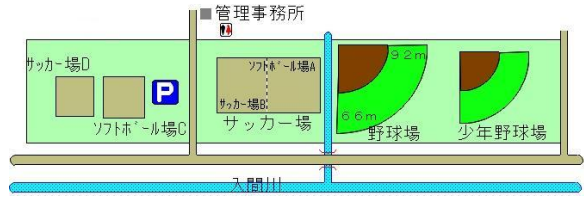

無料施設

広瀬河川敷公園 TEL.04-2954-6859