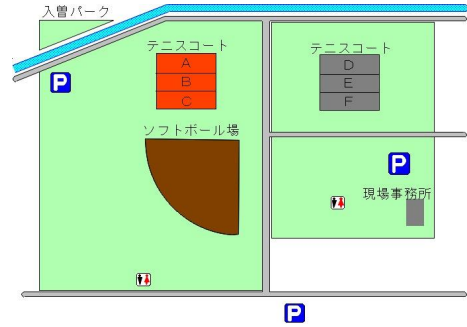

# 無料施設

広瀬河川敷公園 TEL.04-2954-6859

入管多目的広場 TEL.04-2956-6797

柏原河川敷公園 TEL.04-2953-5111 (公園管理事務所)

下奥富運動公園 TEL.04-2953-5111 (公園管理事務所)