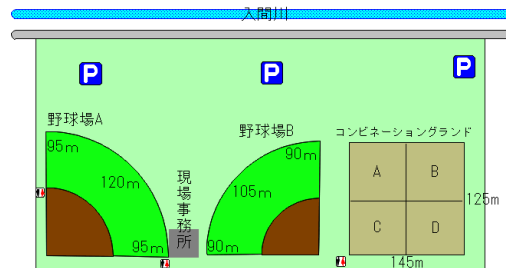

上奥富運動公園 TEL04-2953-0356