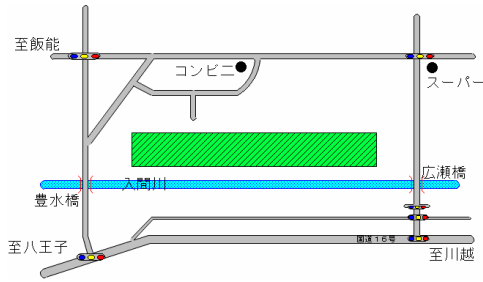

無料施設

広瀬河川敷公園 TEL.04-2954-6859