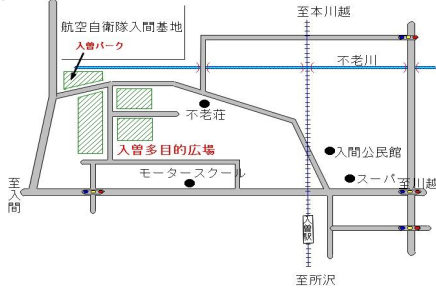

# 無料施設

広瀬河川敷公園 TEL.04-2954-6859

入管多目的広場 TEL.04-2956-6797

柏原河川敷公園 TEL.04-2953-5111 (公園管理事務所)

下奥富運動公園 TEL.04-2953-5111 (公園管理事務所)