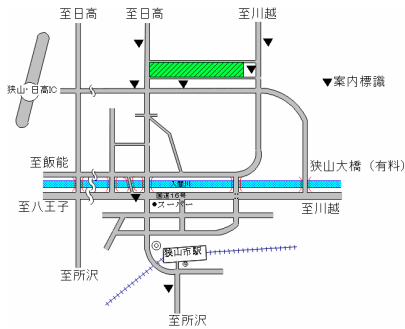

有料施設

智光山公園 TEL04-2955-7898