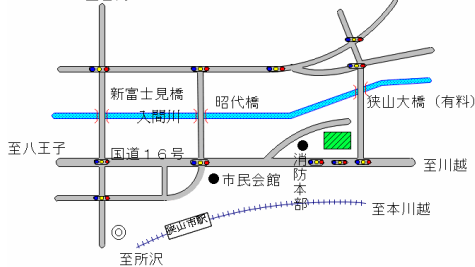

上奥富運動公園 TEL04-2953-0356