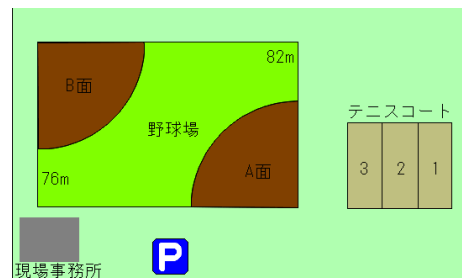

鶴ノ木運動公園 TEL04-2954-1483