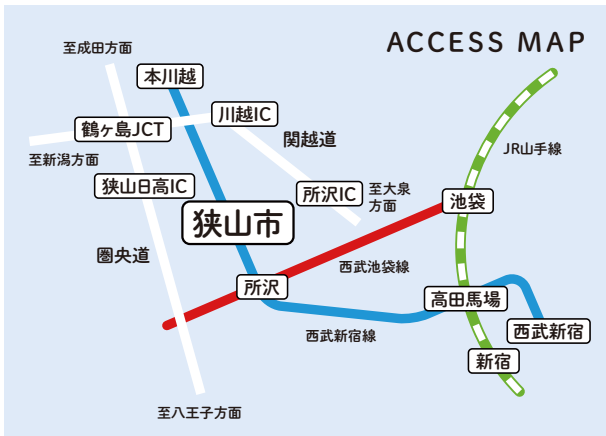

SAYAMA CITY 70th anniversary

このロゴマークは、狭山市の
シティプロモーションを通じて
移住・定住を促進する事業に
活用するためのものです

市制施行70周年記念 狭山市勢要覧2024

🚆 電車でのアクセス情報

- 西武新宿駅から狭山市駅→約50分
- 池袋駅から所沢駅を経由し狭山市駅→約40分

🚗 車でのアクセス情報

- 関越道
「練馬IC」から「川越IC」を経由し国道16号で約40分
- 圏央道
「八王子JCT」から「狭山日高IC」まで約22分