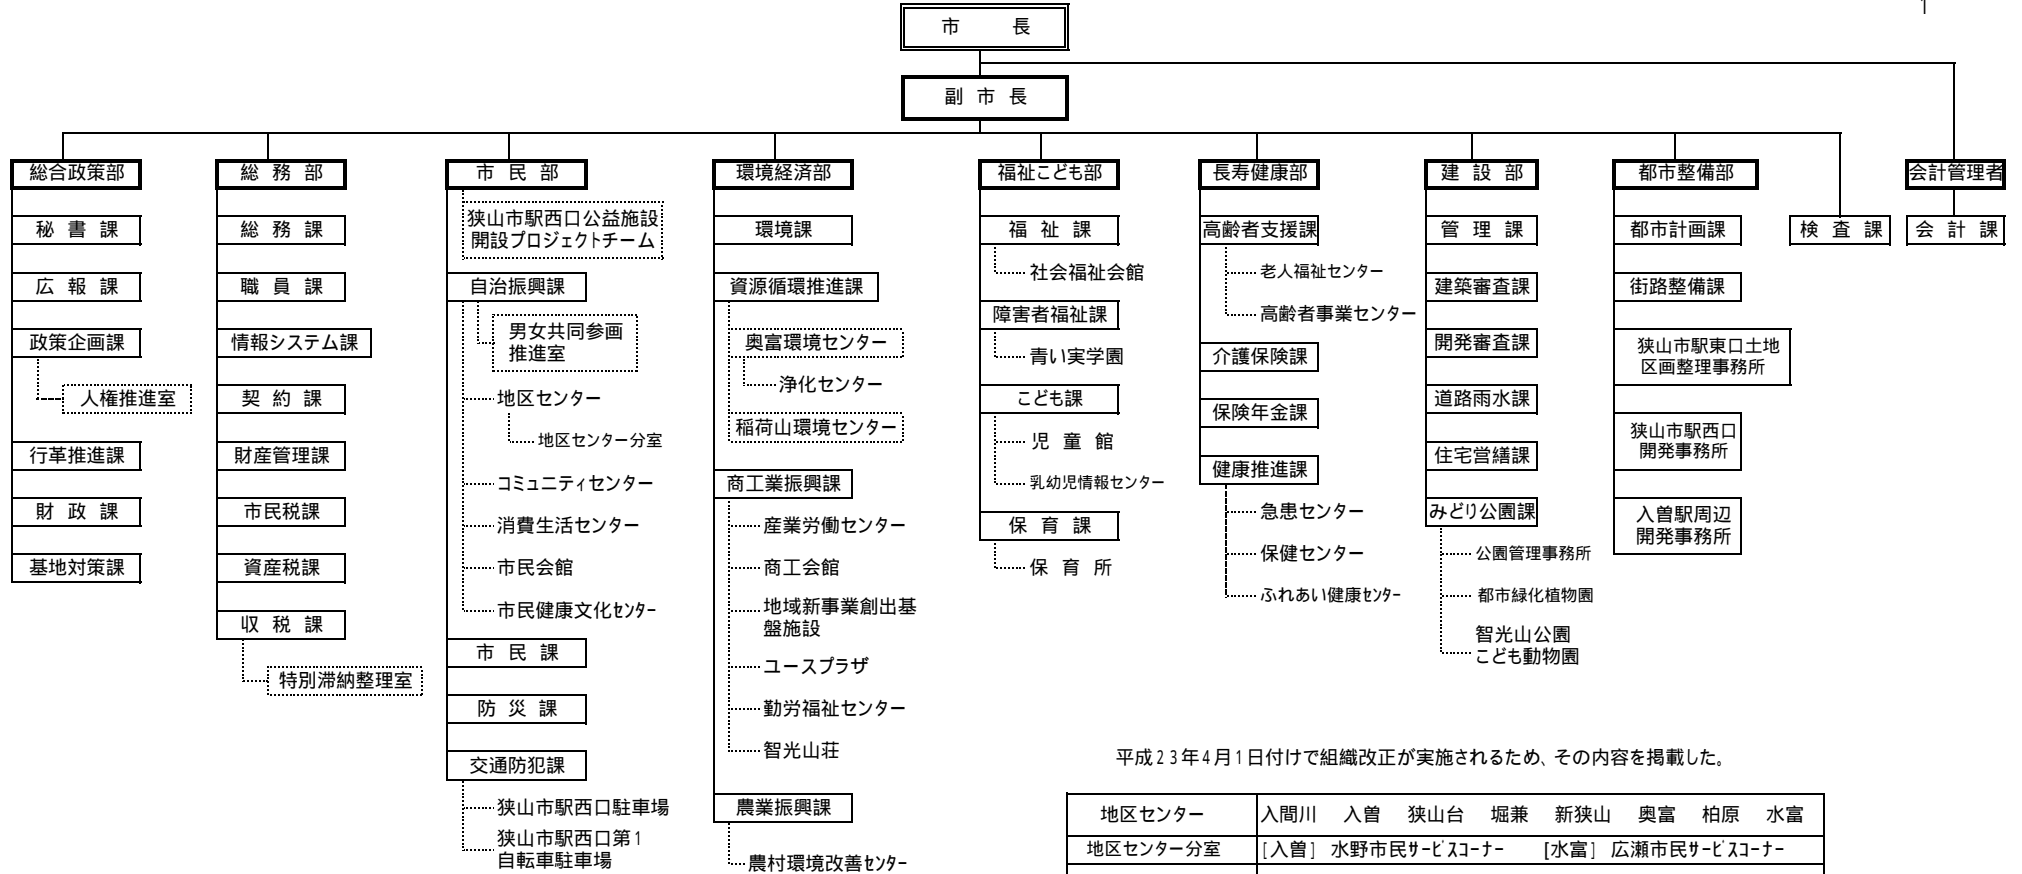

# 8 狭山市行政組織図

平成23年4月1日

平成23年4月1日付けで組織改正が実施されるため、その内容を掲載した。

地区センター	入間川 入曽 狭山台 堀兼 新狭山 奥富 柏原 水富
地区センター分室	[入曽] 水野市民サービスセンター [水富] 広瀬市民サービスセンター
福祉事務所	福祉課 子ども課 保育課 障害者福祉課 高齢者支援課
児童館	中央 第二 第三 第四
保育所	柏原 祇園 新狭山 水野 入曽乳児 笹井 狭山台南 山王 広瀬 広瀬分園
老人福祉センター	宝荘 寿荘 不老荘

幼稚園	入間川 狭山台 新狭山 柏原 水富
小学校	入間川 入間川東 富士見 南 山王 入間野 御狩場 堀兼 狭山台 新狭山 奥富 柏原 水富 広瀬 笹井
中学校	東 中央 入間川 入間 山王 入間野 堀兼 狭山台 西 柏原
公民館	中央 富士見 入曽 水野 堀兼 狭山台 新狭山 奥富 柏原 広瀬 水富
図書館	中央 狭山台
学童保育室	狭山台 水富 富士見 南第一 南第二 新狭山 堀兼 狭山台第一 狭山台第二 入間川 山王 笹井 入間野第一 入間野第二 奥富 柏原 御狩場 広瀬