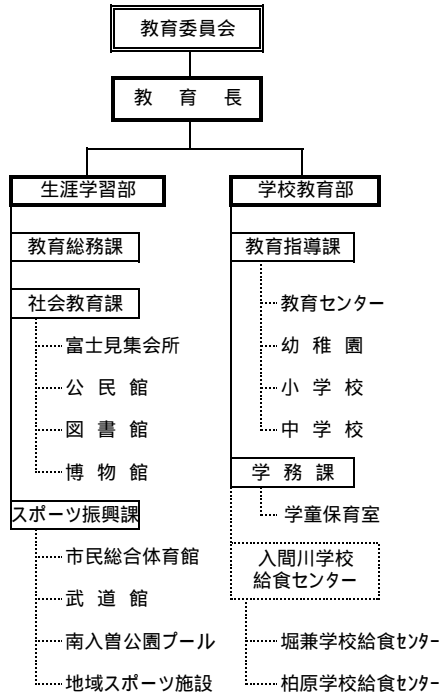

# 8 狭山市行政組織図

平成23年4月1日

平成23年4月1日付けで組織改正が実施されるため、その内容を掲載した。

地区センター	入間川 入曽 狭山台 堀兼 新狭山 奥富 柏原 水富
地区センター分室	[入曽] 水野市民サービスセンター [水富] 広瀬市民サービスセンター
福祉事務所	福祉課 子ども課 保育課 障害者福祉課 高齢者支援課
児童館	中央 第二 第三 第四
保育所	柏原 祇園 新狭山 水野 入曽乳児 笹井 狭山台南 山王 広瀬 広瀬分園
老人福祉センター	宝荘 寿荘 不老荘

幼稚園	入間川 狭山台 新狭山 柏原 水富
小学校	入間川 入間川東 富士見 南 山王 入間野 御狩場 堀兼 狭山台 新狭山 奥富 柏原 水富 広瀬 笹井
中学校	東 中央 入間川 入間 山王 入間野 堀兼 狭山台 西 柏原
公民館	中央 富士見 入曽 水野 堀兼 狭山台 新狭山 奥富 柏原 広瀬 水富
図書館	中央 狭山台
学童保育室	狭山台 水富 富士見 南第一 南第二 新狭山 堀兼 狭山台第一 狭山台第二 入間川 山王 笹井 入間野第一 入間野第二 奥富 柏原 御狩場 広瀬