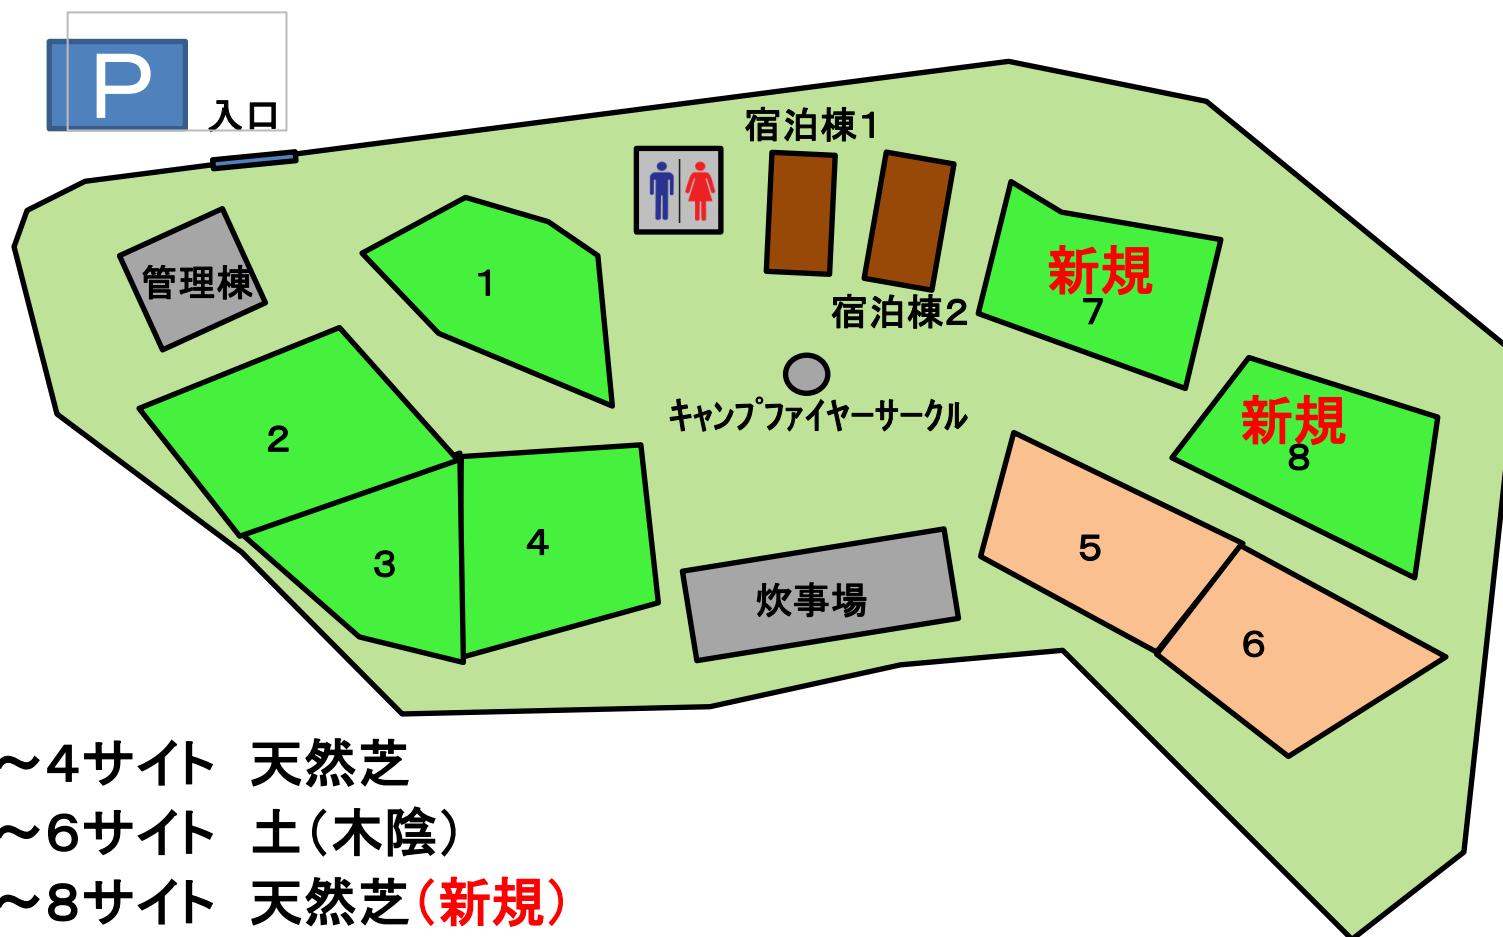

野外活動広場(キャンプ場)

- 1~4サイト 天然芝
- 5~6サイト 土(木陰)
- 7~8サイト 天然芝(新規)
- 宿泊棟1 9人用
- 宿泊棟2 14人用